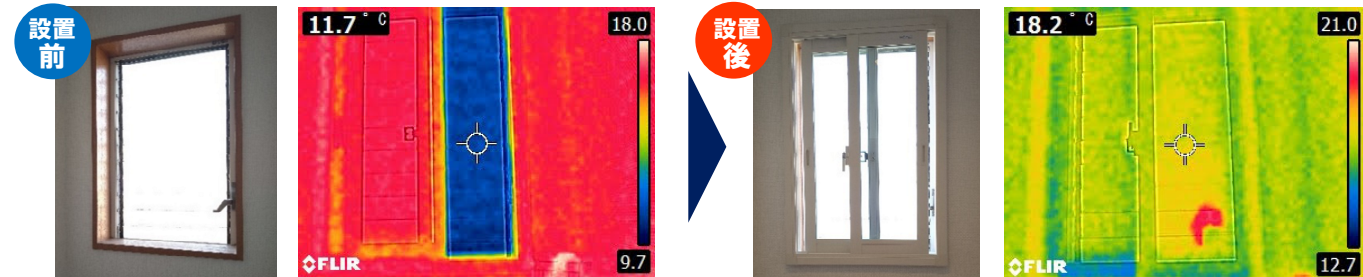

賃貸物件などで工事ができない場合は、工事不要の製品をご提案いたします。
防犯対策や災害対策は、地域のことをよく知る当店にお気軽に相談ください！

お客様の声

内窓断熱
リフォーム

目で見て分かる！ 内窓を入ると
「こんなに暖かい！」

暖房しても足元がスースーする、なかなか暖まらない等、今年の冬は寒くありませんでしたか？
寒い原因は「窓」です。窓がスカスカだとムダなエネルギーが流出しています。どのくらい違うか、窓リフォームの前後をサーモカメラで撮影してみました。**窓から寒さが来る**のがわかりますよね(ブルー部分)。内窓設置後はブルー部分が消えています。こんなに違うんですよ～

リビングだけじゃない、こんな場所にも内窓設置がオススメ！

家族が集まるリビングはぜひ窓断熱リフォームをして欲しいですが、以下の場所も検討ください！

お風呂 窓からの冷気をシャットアウトで、ヒートショック対策になります！

トイレ 夜中に起きた時、ヒヤッとする不快感を解消。トイレもヒートショック対策を！

仕事部屋 テレワーク中も暖かく。長く居る部屋は断熱すると光熱費が削減できます！

今年度も「窓断熱リフォーム」で、国から補助金が出ます！ お気軽に相談くださいね～！