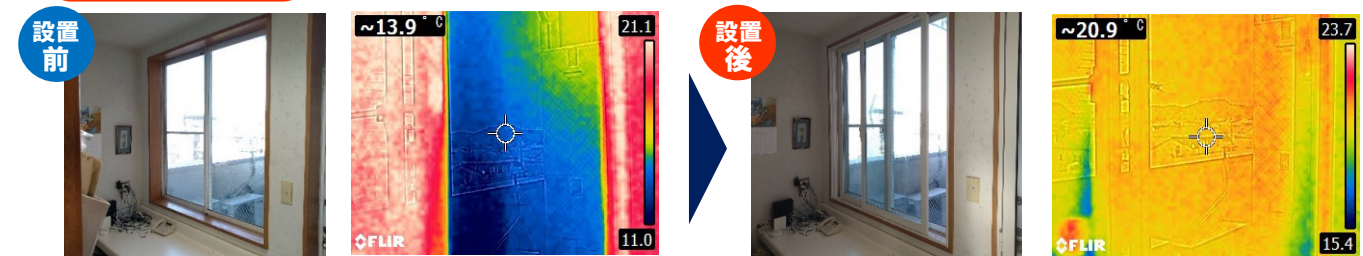

賃貸物件などで工事ができない場合は、工事不要の製品をご提案いたします。
防犯対策や災害対策は、地域のことをよく知る当店にお気軽に相談ください！

お客様の声

内窓断熱
リフォーム

目で見て分かる！ 内窓を入ると
「こんなに暖かい！」

暖房しても足元がスースーする、なかなか暖まらない等、今年の冬は寒くありませんでしたか？
寒い原因は「窓」です。窓がスカスカだとムダなエネルギーが流出しています。どのくらい違うか、窓リフォームの前後をサーモカメラで撮影してみました。**窓から寒さが来る**のがわかりますよね(ブルー部分)。内窓設置後はブルー部分が消えています。こんなに違うんですよ～

リビングだけじゃない、こんな場所にも内窓設置がオススメ！

家族が集まるリビングはぜひ窓断熱リフォームをして欲しいですが、以下の場所も検討ください！

お風呂 窓からの冷気をシャットアウトで、ヒートショック対策になります！

トイレ 夜中に起きた時、ヒヤッとする不快感を解消。トイレもヒートショック対策を！

仕事部屋 テレワーク中も暖かく。長く居る部屋は断熱すると光熱費が削減できます！

今年度も「窓断熱リフォーム」で、国から補助金が出ます！ お気軽に相談くださいね～！