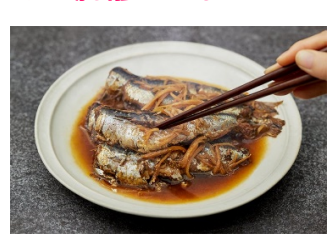

新年度は何かと忙しいですよね。料理は「ほったらかし調理家電」におまかせを。ほったらかし調理家電とは、材料や調味料を入れてスイッチを押すだけで、料理ができあがる便利で助かる家電のこと。その筆頭が「電気圧力鍋」です。今、シニアの方からも選ばれているんです!

料理初心者の方にもこんなにカンタンなんです!

シニアの方にも選ばれています。その理由は...

火を使うことが年々不安に...
 うっかり火を消し忘れて鍋を焦がした経験はありませんか? でもガスコンロにつきっきりだと立ったままでツライ。電気圧力鍋ならほったらかしでOK。

食材がやわらかく、食べやすくなる!
 なるべくタンパク質を取りたいけど、食材が固くて食べにくいことも。電気圧力鍋なら魚も骨までやわらかくしっかりタンパク質が摂れます!

自動調理メニューをチェック!

圧力調理や無水調理、低温調理など、多彩な「自動調理メニュー」が搭載されています。ただし、あまり多くても宝の持ち腐れになってしまうので、作りたいメニューが入っているかチェック!

ヘルシオ ホットクックをすでにお持ちの方も追加で機能アップ!