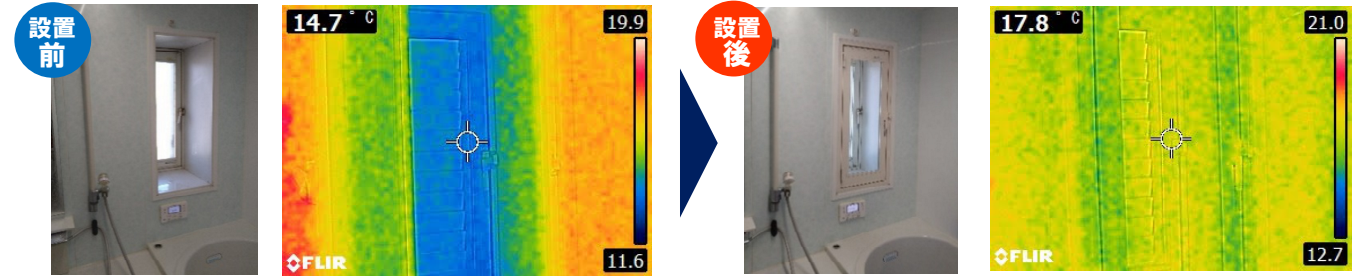

賃貸物件などで工事ができない場合は、工事不要の製品をご提案いたします。
防犯対策や災害対策は、地域のことをよく知る当店にお気軽に相談ください！

お客様の声

内窓断熱
リフォーム

目で見て分かる！ 内窓を入ると
「こんなに暖かい！」

暖房しても足元がスースーする、なかなか暖まらない等、今年の冬は寒くありませんでしたか？
寒い原因は「窓」です。窓がスカスカだとムダなエネルギーが流出しています。どのくらい違うか、窓リフォームの前後をサーモカメラで撮影してみました。**窓から寒さが来る**のがわかりますよね(ブルー部分)。内窓設置後はブルー部分が消えています。こんなに違うんですよ～

リビングだけじゃない、こんな場所にも内窓設置がオススメ！

家族が集まるリビングはぜひ窓断熱リフォームをして欲しいですが、以下の場所も検討ください！

お風呂 窓からの冷気をシャットアウトで、ヒートショック対策になります！

トイレ 夜中に起きた時、ヒヤッとする不快感を解消。トイレもヒートショック対策を！

仕事部屋 テレワーク中も暖かく。長く居る部屋は断熱すると光熱費が削減できます！

今年度も「窓断熱リフォーム」で、国から補助金が出ます！ お気軽に相談くださいね～！