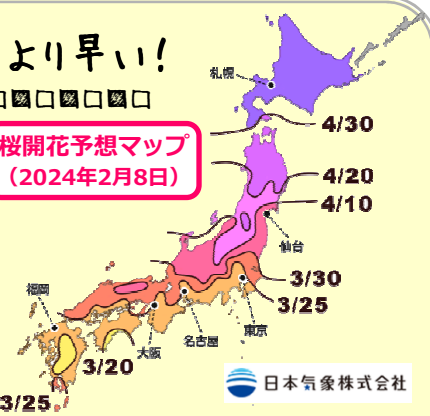

お一人様向けも登場!

パナソニック スリム食洗機
 奥行わずか約29cmのスリムサイズのシンク横にすっきり収まります。一人暮らしを始める方に!

ちょこっと息抜き 2024年桜の開花は全国的に平年並みか平年より早い!

日本気象株式会社によると、2024年ソメイヨシノの開花は全国的に平年並みか平年より早い開花と予想。全国に先駆けて高知で3月18日に開花がスタートし、続いて九州地方でも開花し始める予想となっています。

東京では平年より2日早い3月22日に開花し、29日頃に満開を迎える予想です。一番遅いのは札幌で5月1日開花、5月5日に満開予想。ゴールデンウィークの頃が楽しめそうですね。

ご存じですか? 日本3大桜

国の天然記念物に指定されている日本3大桜をご紹介します。一度は見てみたいですよ。圧巻です!

- 「三春滝桜」**
樹齢1000年以上の紅枝垂桜 (福島県田村郡三春町滝字桜久保)
- 「根尾谷淡墨桜」**
樹齢1500年の江戸彼岸桜 (岐阜県本巣市根尾板所字上段995)
- 「山高神代桜」**
樹齢2000年日本最古・最大級 (山梨県北杜市武川町山高2763)